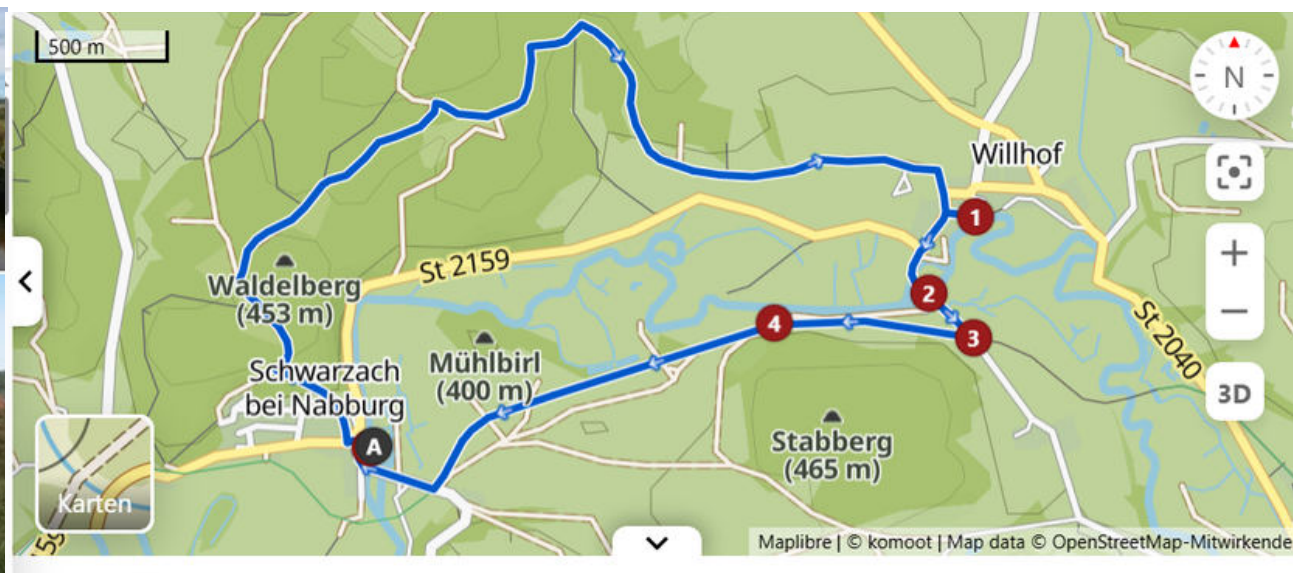

Emmauswanderung - 21. April 2025

- Abfahrt: 14:00 Uhr Dorfplatz in Pirk
- Treffpunkt vor Ort: 14:30 Uhr am Müllner-Hof (Am Eisenhammer 3, 92548 Schwarzach bei Nabburg)
- Wanderung: ca. 8 km - leicht hügelig
- Anschließend: Einkehr im Müllner-Hof, ca. 17:00 Uhr

02:13 8,07 km 120 m 120 m

Mittelschwer Mittelschwere Wanderung. Gute Grundkondition erforderlich. Leicht begehbare Wege. Kein besonderes Können erforderlich.